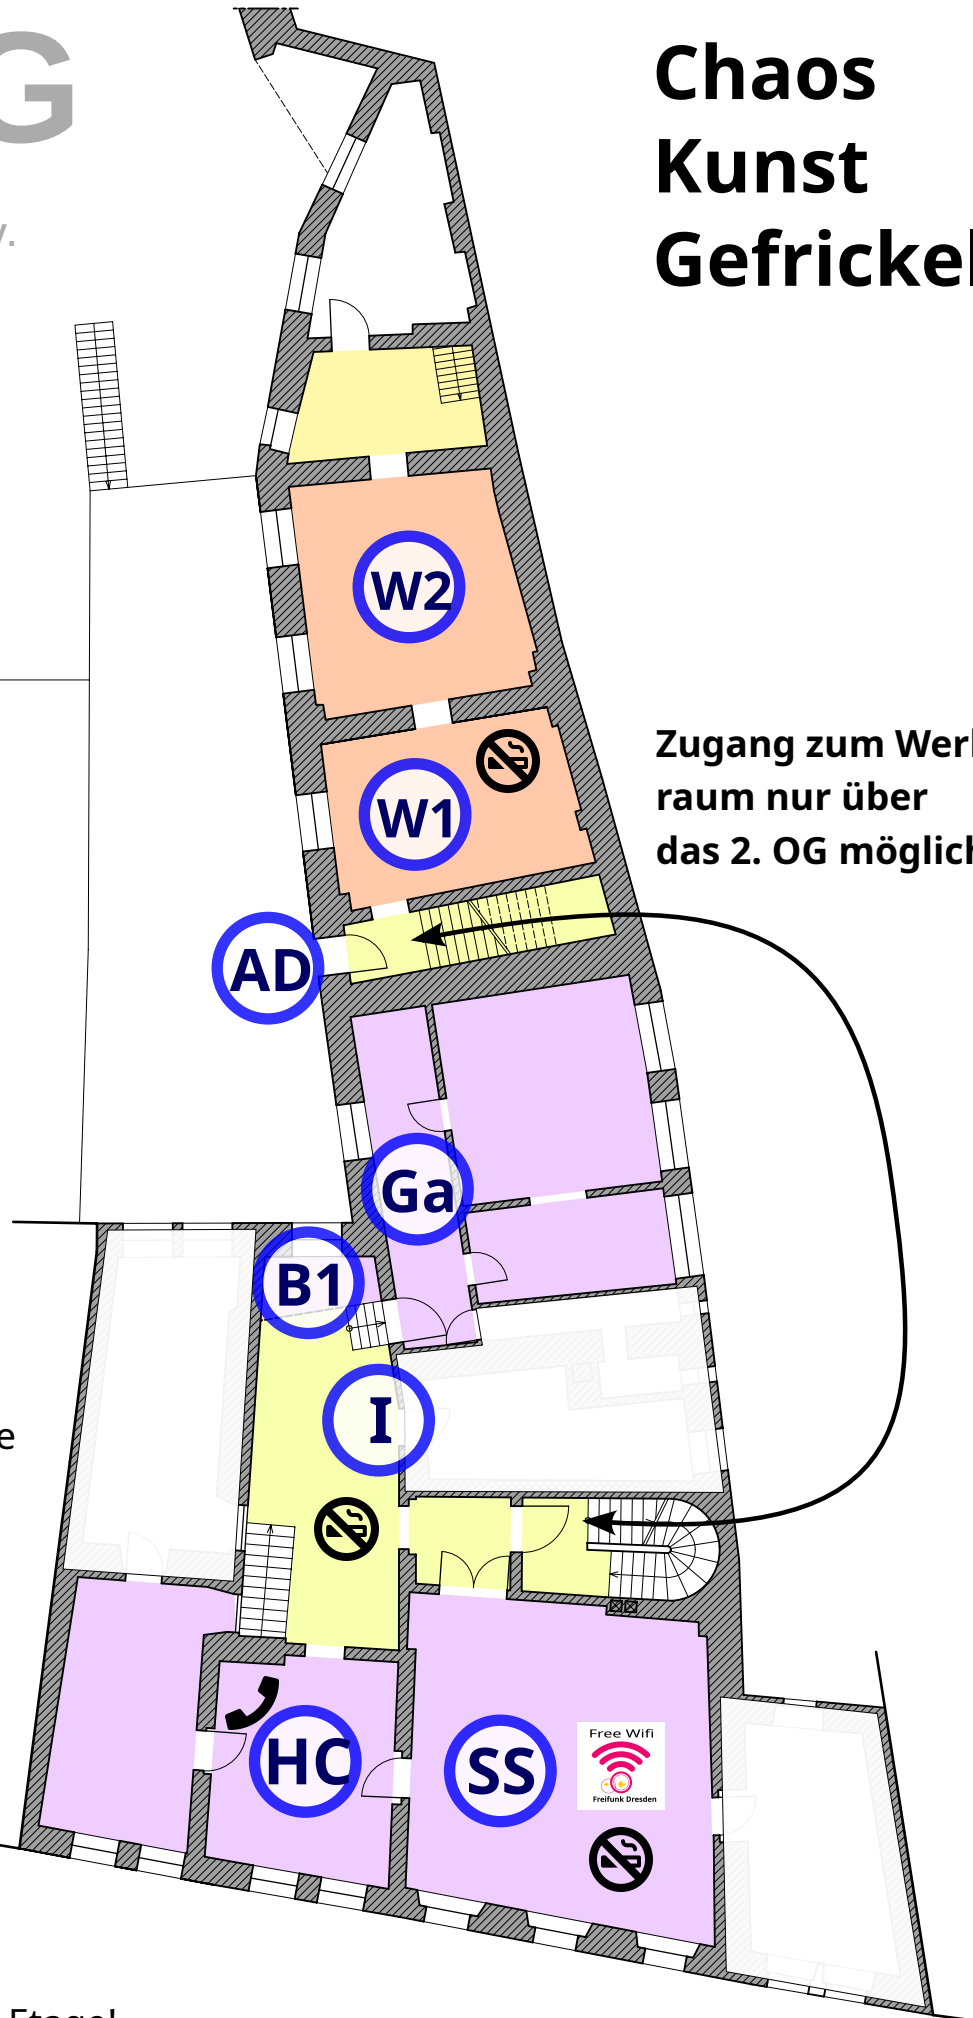

## Chaos Kunst Gefrickel

**AI** Ausgang Innere  
Weberstr. / Haustür

**AJ** Notausgang Just-  
Gäßchen

**TA** Treppen-Aufgang  
zum 1. OG

**WC** WC / Sanitär

 **WLAN: Freifunk**

 **Rauchen:**  
vor der Tür

 **Feldtelefon**

# 1.OG

Wächterhaus  
Freiraum Zittau e.V.

-  Verkehrsfläche/  
Gemeinschaft
-  Veranstaltung
- 
-  Arbeitsräume
- 
- 

## Chaos Kunst Gefrickel

**AD** Notausgang auf  
Flachdach

**B1** Bar 1. OG

**Ga** Gastro / Essen

**HC** Hackcenter

**I** Infodesk

**SS** Stuck-Saal:  
Vorträge, Lounge

**W1** Werkraum 1:  
Vorträge

**W2** Werkraum 2:  
Werkstatt

**WLAN: Freifunk**

 Rauchverbot  
in der gesamten Etage!

Zugang zum Werk-  
raum nur über  
das 2. OG möglich!